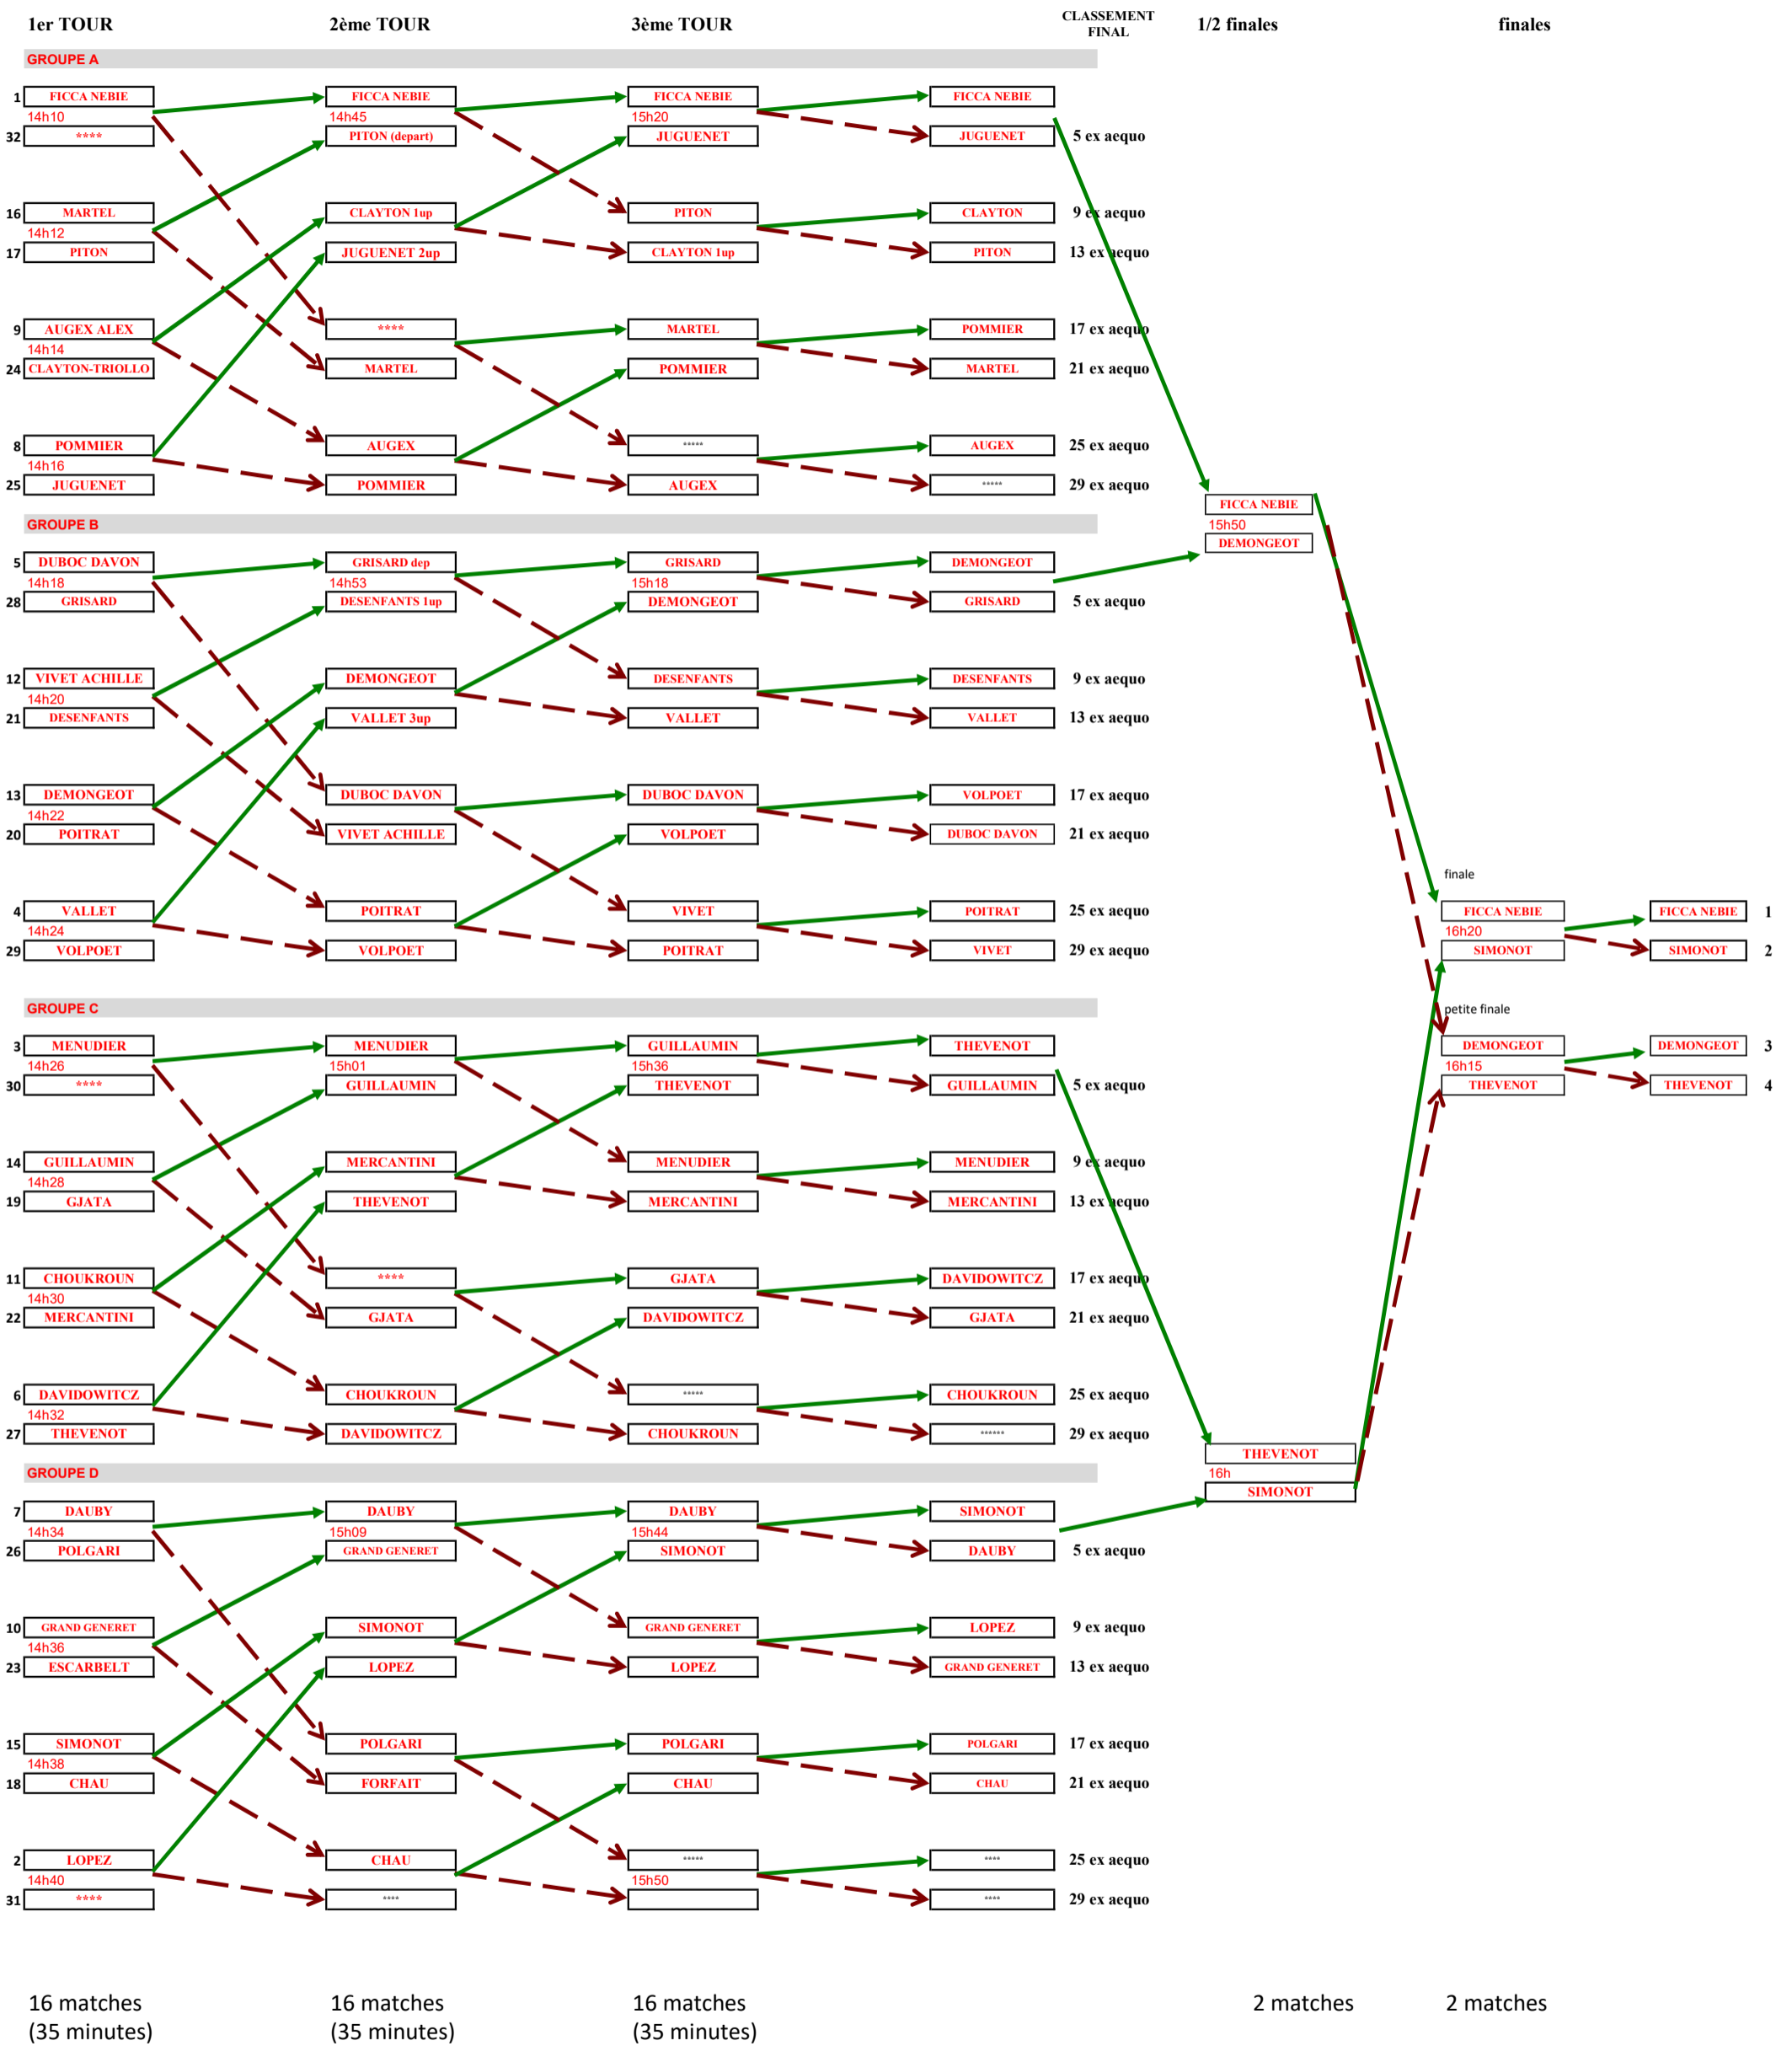

CHAMPIONNAT ILE-DE-FRANCE U10

DIMANCHE 13 OCTOBRE 2019 - GOLF DE LA POWDRERIE

TABLEAU MATCH PLAY PUTTING

6 trous, départ toutes le 2 minutes, parties de 2

16 matches (35 minutes)

16 matches (35 minutes)

16 matches (35 minutes)

2 matches

2 matches