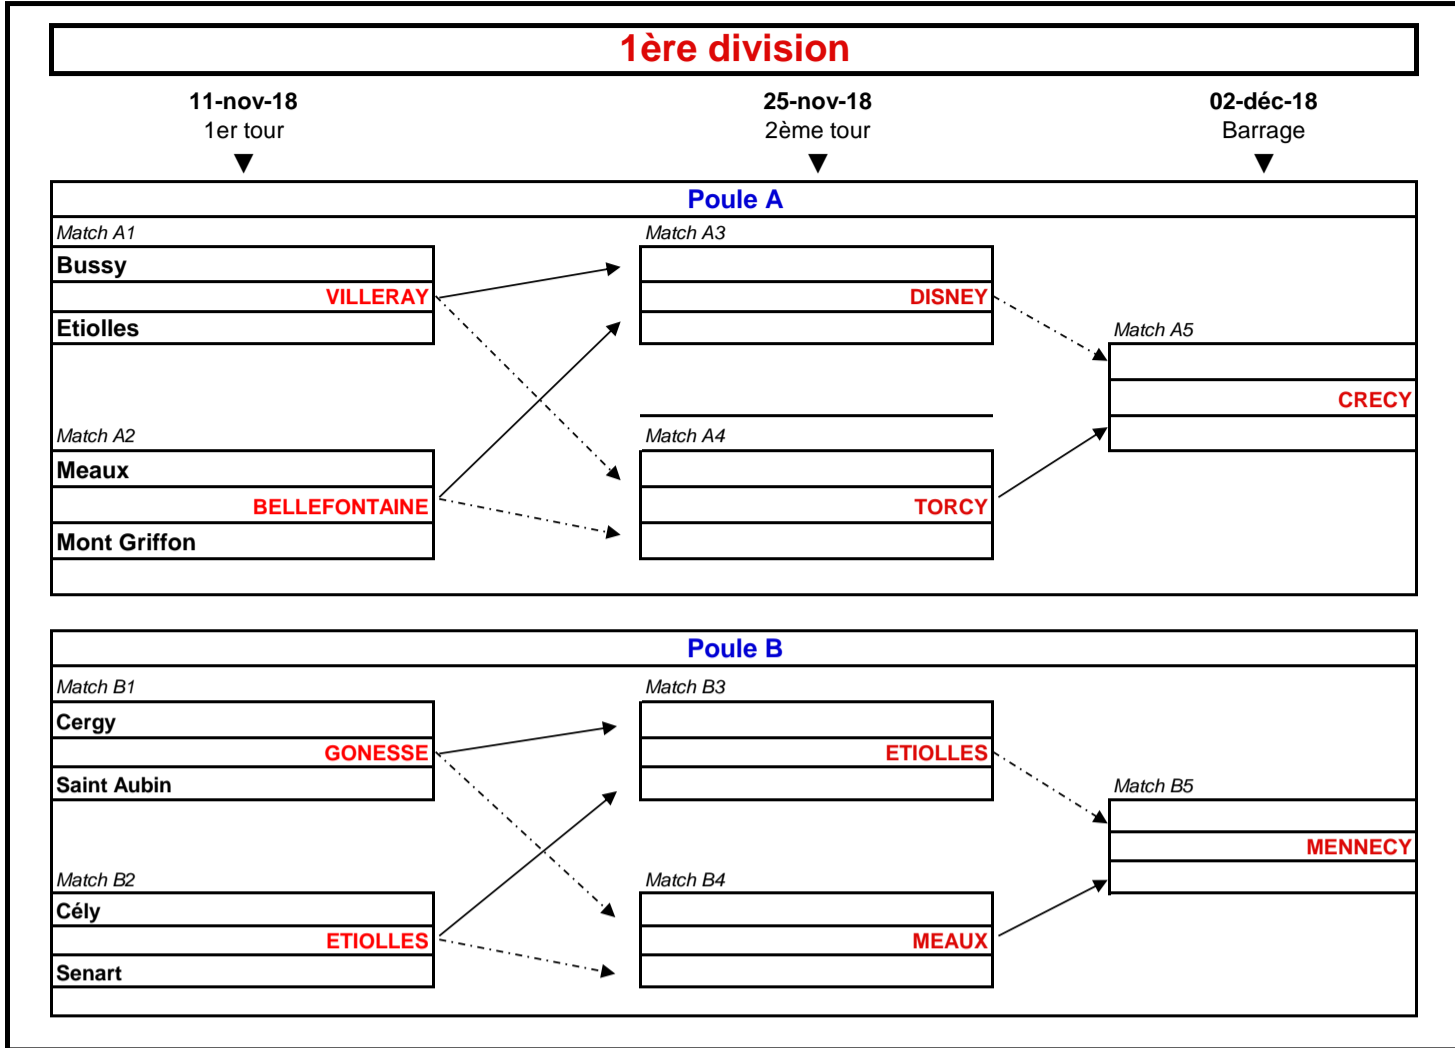

Coupe d'Automne Messieurs 2018

Phase finale - Coupe d'Automne 2018

PHASE FINALE 1ère DIVISION MESSIEURS 2018

09-déc-18
Demi-finales

16-déc-18
Finale

Vainqueur 2018

1er Poule A
BELLEFONTAINE
2e Poule B

DISNEY

--

1er Poule B
CELY
2e Poule A

Seront en Promotion en 2019 :

PHASE FINALE PROMOTION MESSIEURS 2018

09-déc-18
1/4 finales

16-déc-18
1/2 Finale

Montent en D1

1er Poule C
CRECY
2e Poule F

BOUCLE DE SEINE

--

1er Poule D
MONT GRIFFON
2e Poule E

MONT GRIFFON

--

1er Poule E
CHEVRY
2e Poule D

1er Poule F
REVEILLON
2e Poule C