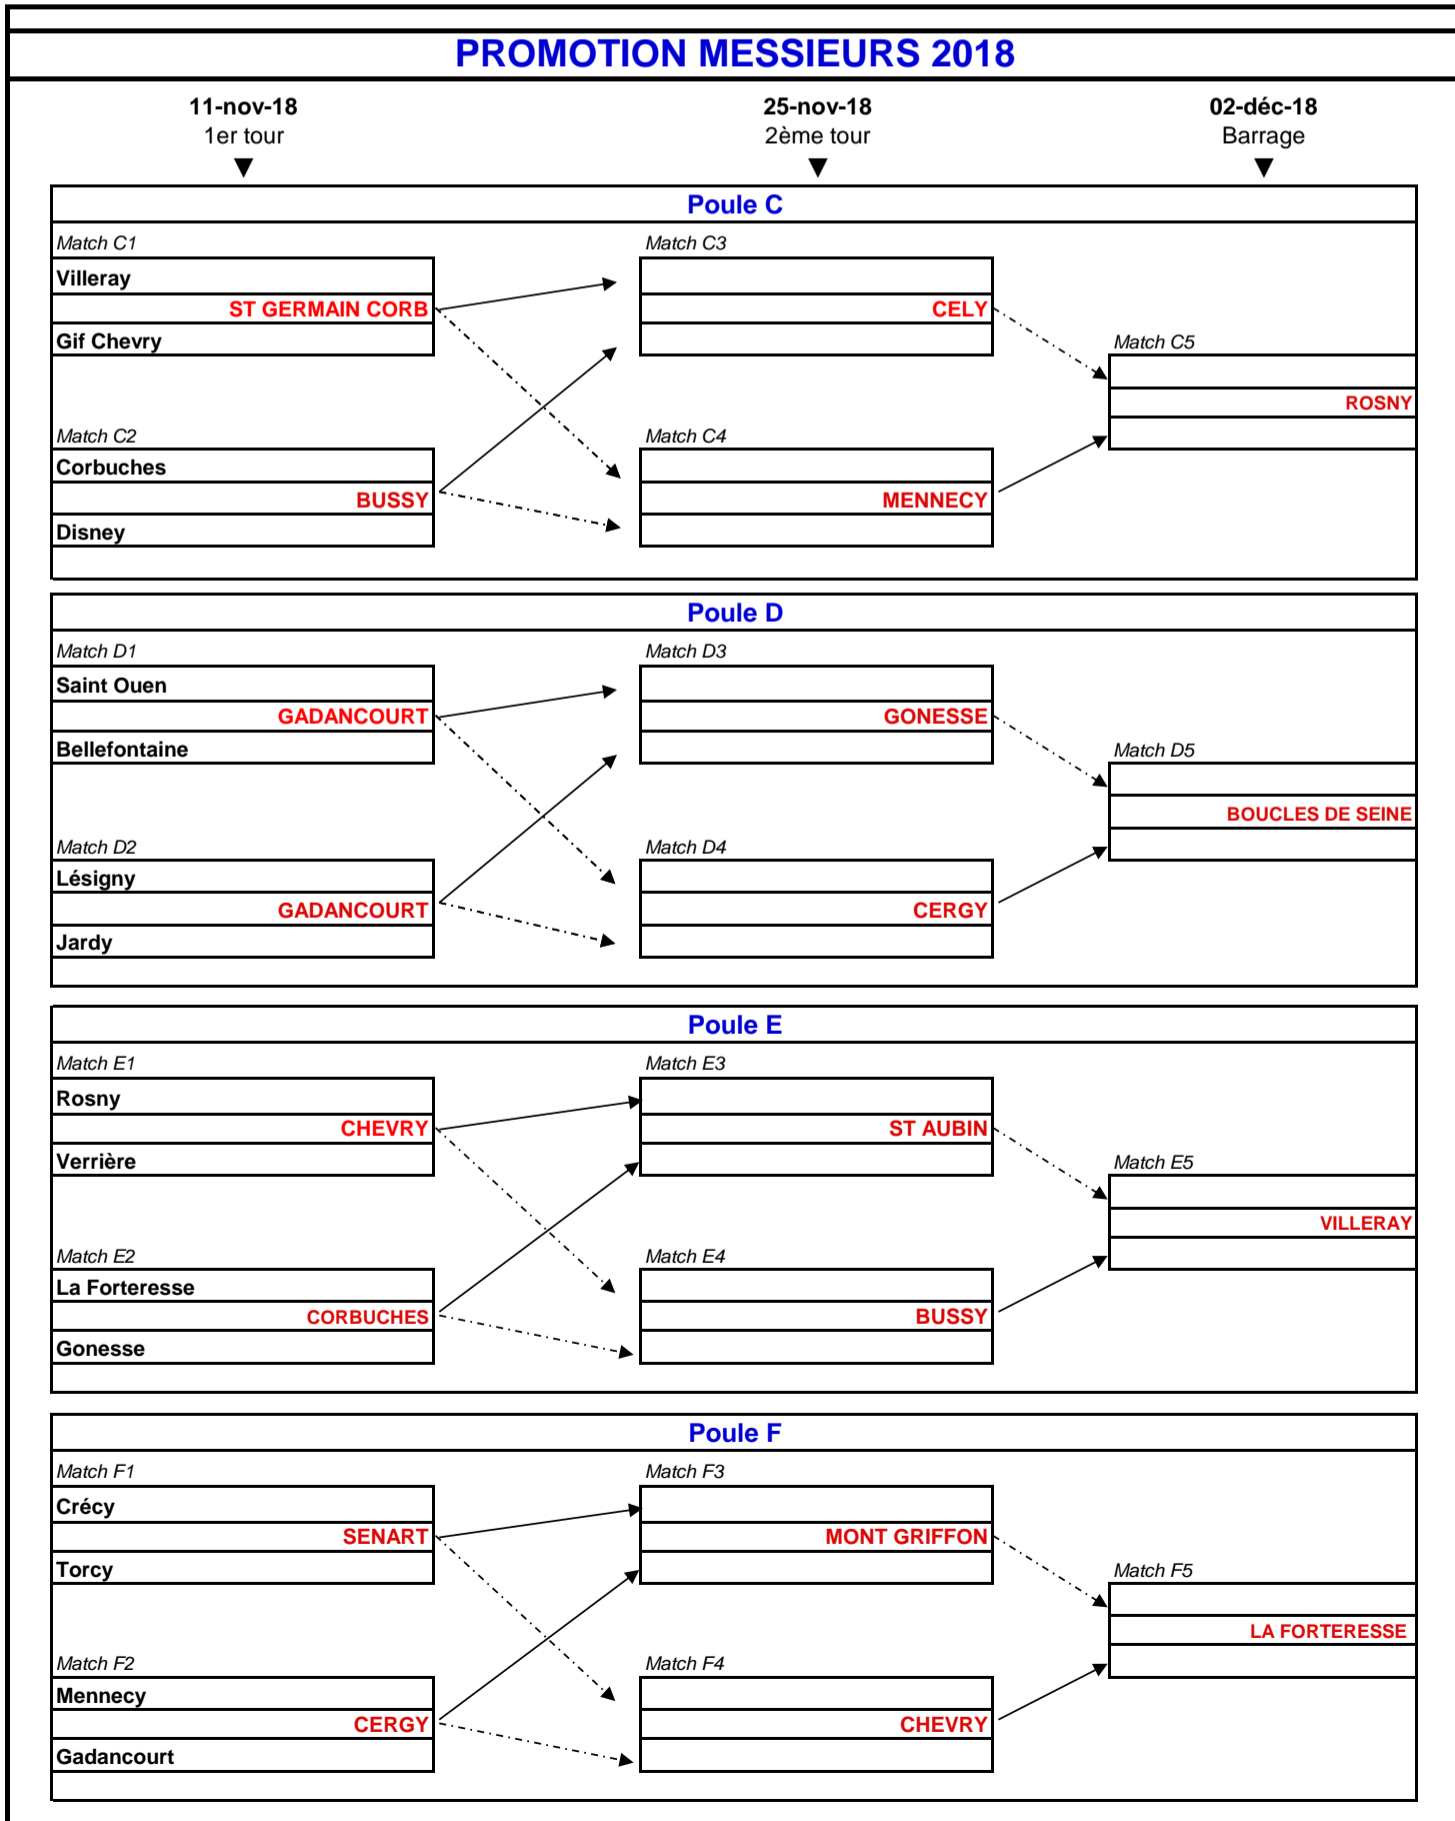

Coupe d'Automne Messieurs 2018

Phase finale - Coupe d'Automne 2018

PHASE FINALE 1ère DIVISION MESSIEURS 2018

09-déc-18
Demi-finales

16-déc-18
Finale

Vainqueur 2018

1er Poule A
BELLEFONTAINE
2e Poule B

DISNEY

--

1er Poule B
CELY
2e Poule A

Seront en Promotion en 2019 :

PHASE FINALE PROMOTION MESSIEURS 2018

09-déc-18
1/4 finales

16-déc-18
1/2 Finale

Montent en D1

1er Poule C
CRECY
2e Poule F

BOUCLE DE SEINE

--

1er Poule D
MONT GRIFFON
2e Poule E

MONT GRIFFON

--

1er Poule E
CHEVRY
2e Poule D

1er Poule F
REVEILLON
2e Poule C