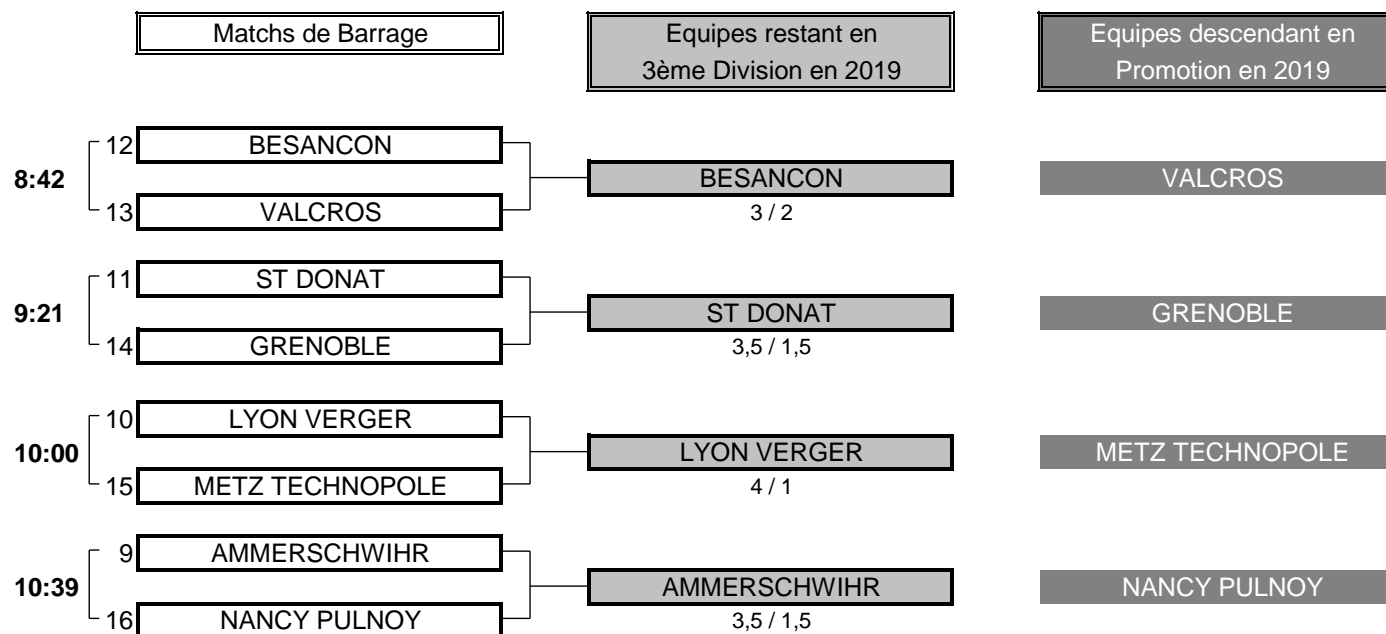

CHAMPIONNAT DE FRANCE PAR EQUIPES 2018

3ème DIVISION "D" DAMES

Du 5 au 8 Mai - Golf de Mâcon la Salle

BARRAGES