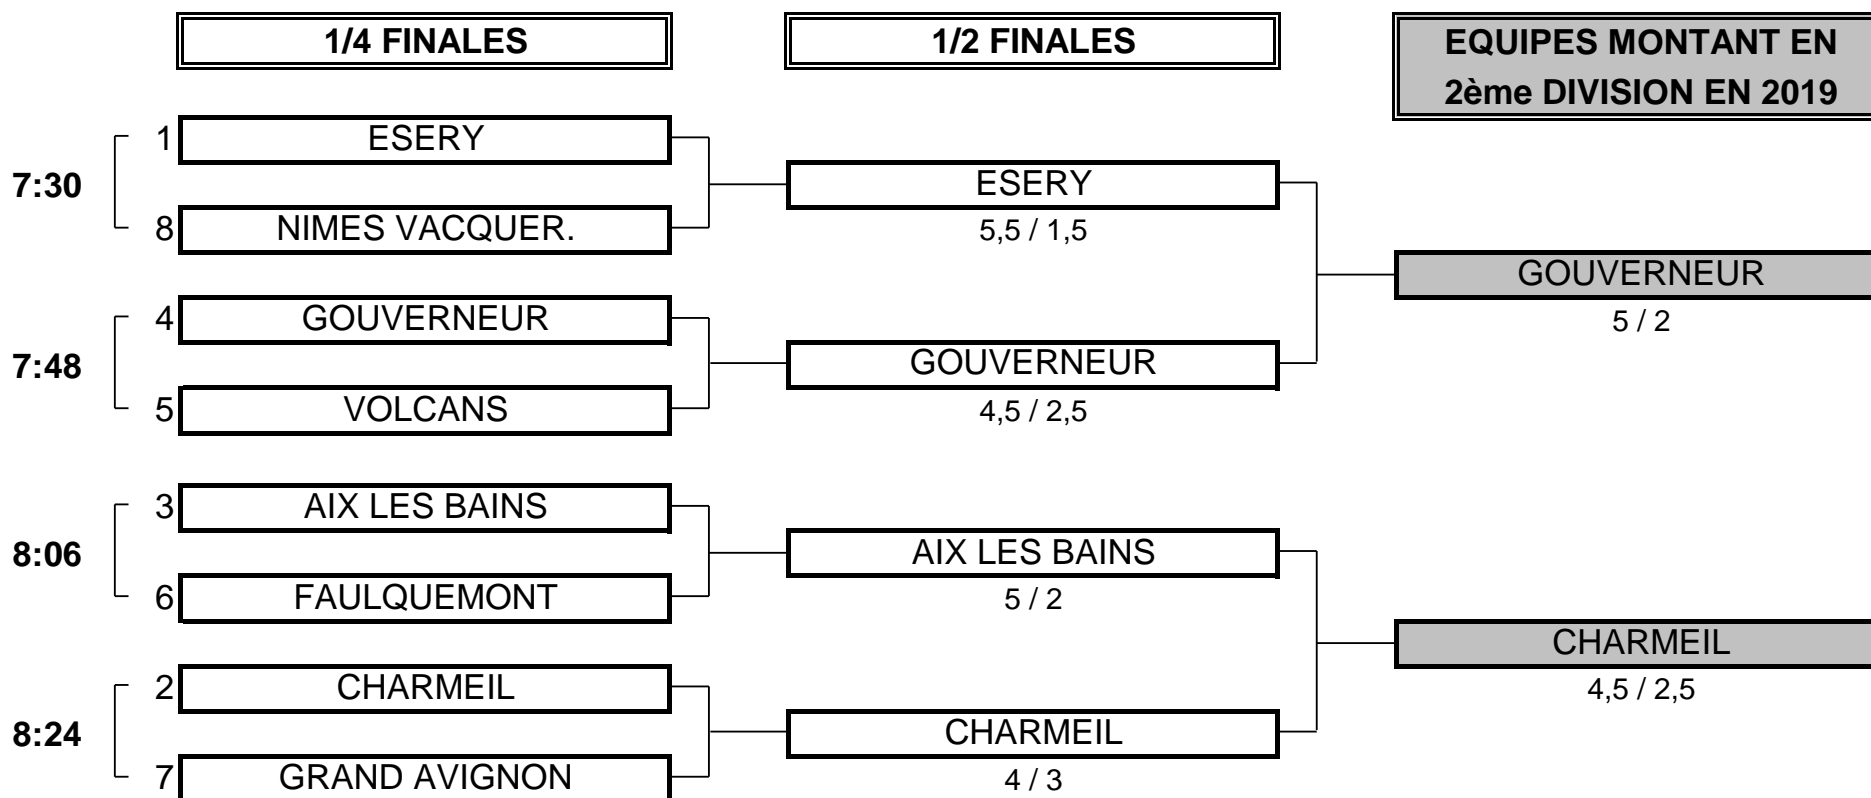

PHASE FINALE MATCH PLAY