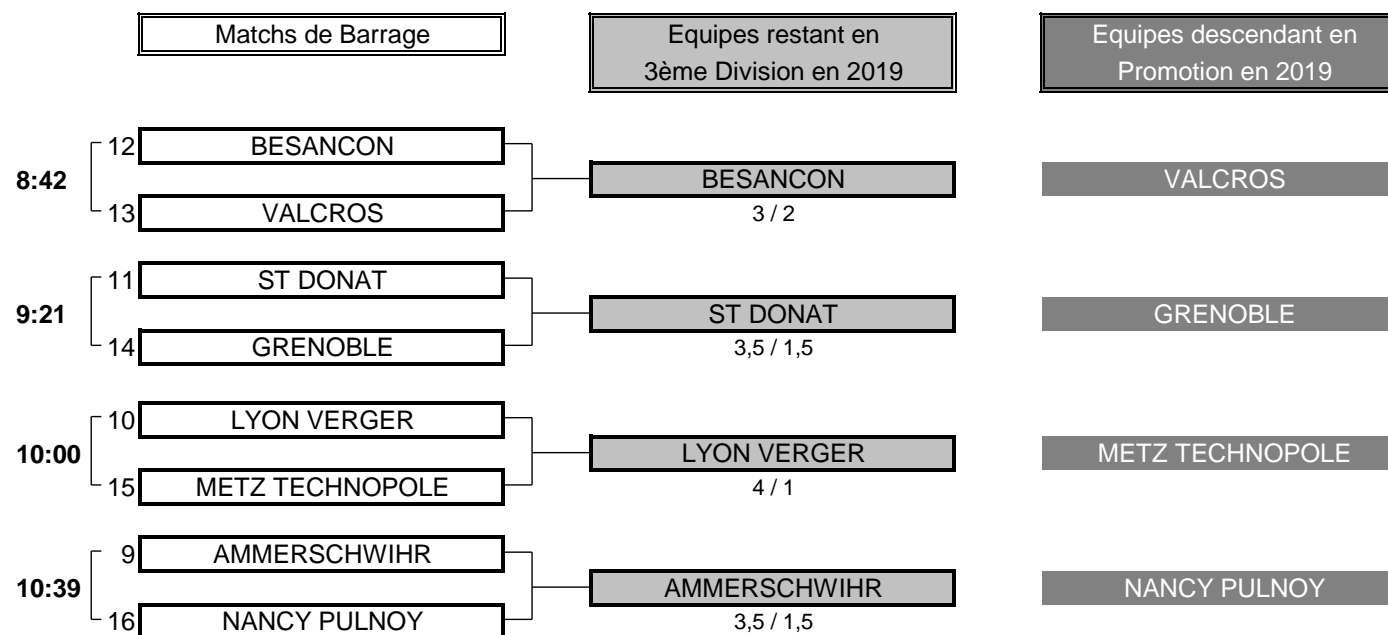

CHAMPIONNAT DE FRANCE PAR EQUIPES 2018

3ème DIVISION "D" DAMES

Du 5 au 8 Mai - Golf de Mâcon la Salle

BARRAGES