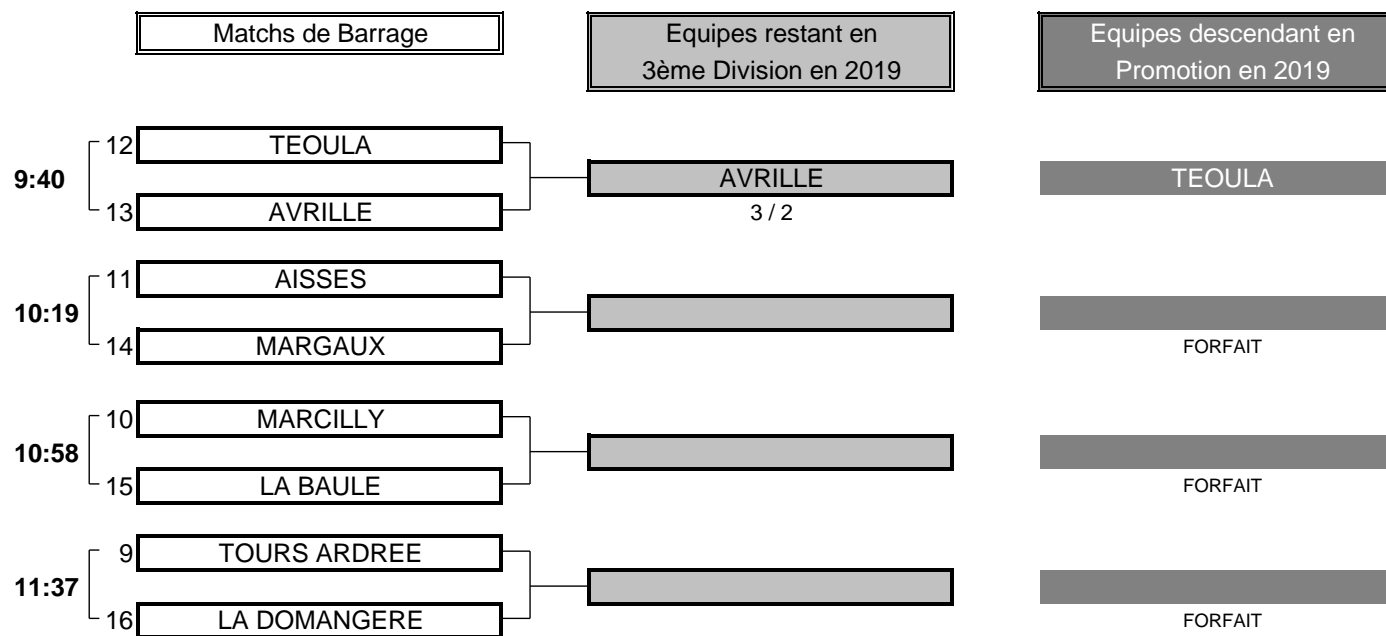

CHAMPIONNAT DE FRANCE PAR EQUIPES 2018

3ème DIVISION "C" DAMES

Du 5 au 8 Mai - Pau Golf Club 1856

BARRAGES