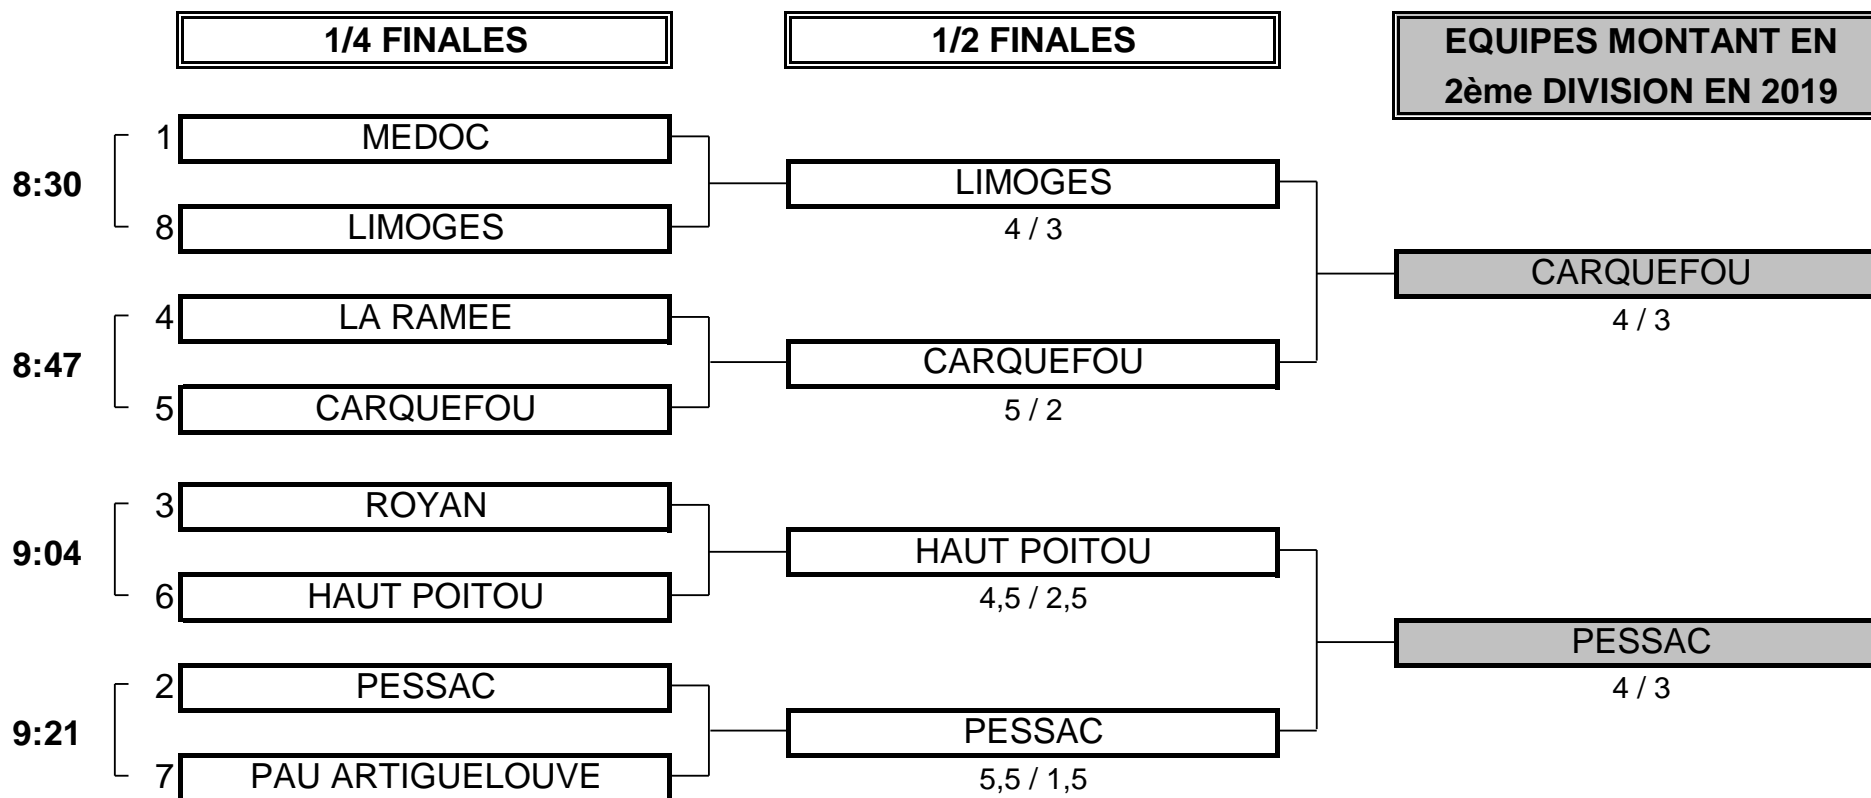

CHAMPIONNAT DE FRANCE PAR EQUIPES 2018

3ème DIVISION "C" DAMES

Du 5 au 8 Mai - Pau Golf Club 1856

PHASE FINALE MATCH PLAY

CHAMPIONNAT DE FRANCE PAR EQUIPES 2018
3ème DIVISION "C" DAMES
Du 5 au 8 Mai - Pau Golf Club 1856