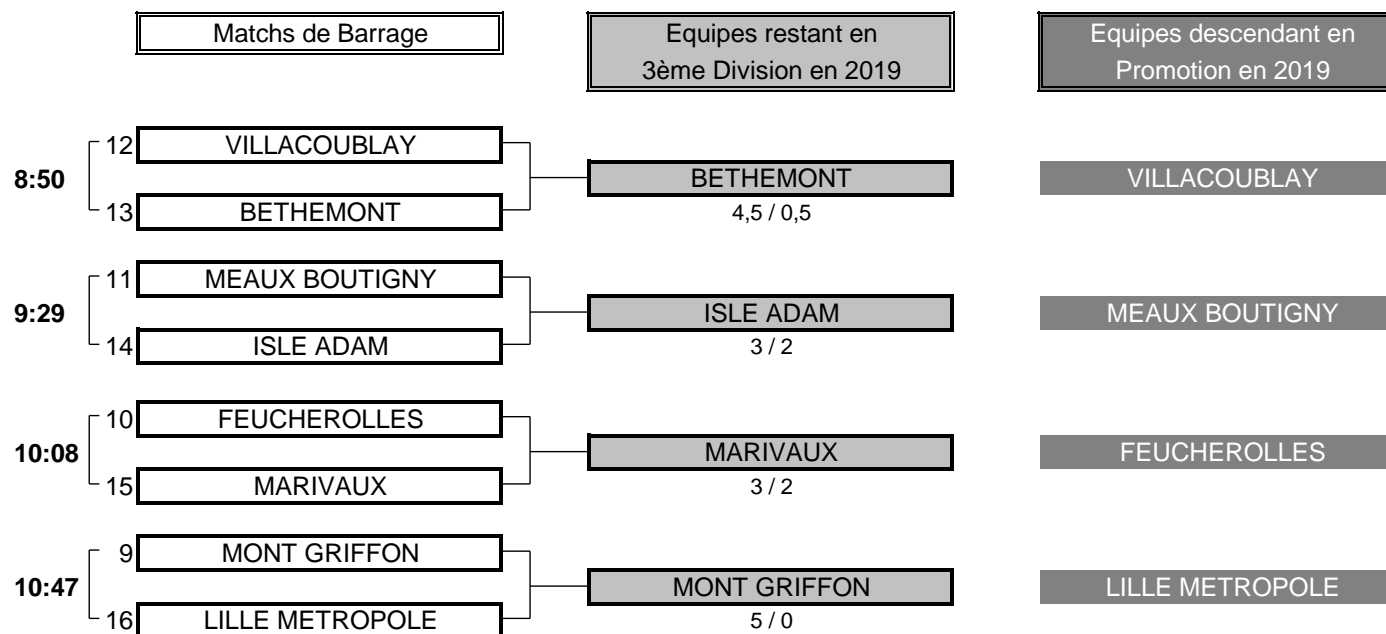

5 TOTAL POINTS 2

Résultat final: PRIEURE bat VILLARCEAUX

CHAMPIONNAT DE FRANCE PAR EQUIPES 2018

3ème DIVISION "B" DAMES

Du 5 au 8 Mai - Golf de Villarceaux

BARRAGES

BARRAGES MATCH N°1

CLUB: VILLACOUBLAY		CLUB: BETHEMONT			
EQUIPIERES		FOURSOME	EQUIPIERES		
Heures	Points	Score	Points		
8:50	CAILLARD Benedicte 9,8	0	19 ^{ème}	1	ABALLAIN Lenaik 8,8
	DEGRAS Dominique 11,5				VIGNEAU Laurence 11,6
EQUIPIERES		SIMPLES	EQUIPIERES		
Heures	Points	Score	Points		
8:58	BARTHELEMY Juliette 4,2	0	5/4	1	DARIDON Capucine 2,8
9:05	PERENNEC Myriam 5	0	1 UP	1	PEBREUIL Emilie 5,6
9:12	RAT Elisabeth 6,9	0	2/1	1	SAYAG Catherine 7,3
9:19	QUANCARD Isabelle 9,2	0,5	PART	0,5	GRAFF Céline 11,7
		0,5	TOTAL POINTS	4,5	
Résultat final: BETHEMONT bat VILLACOUBLAY					