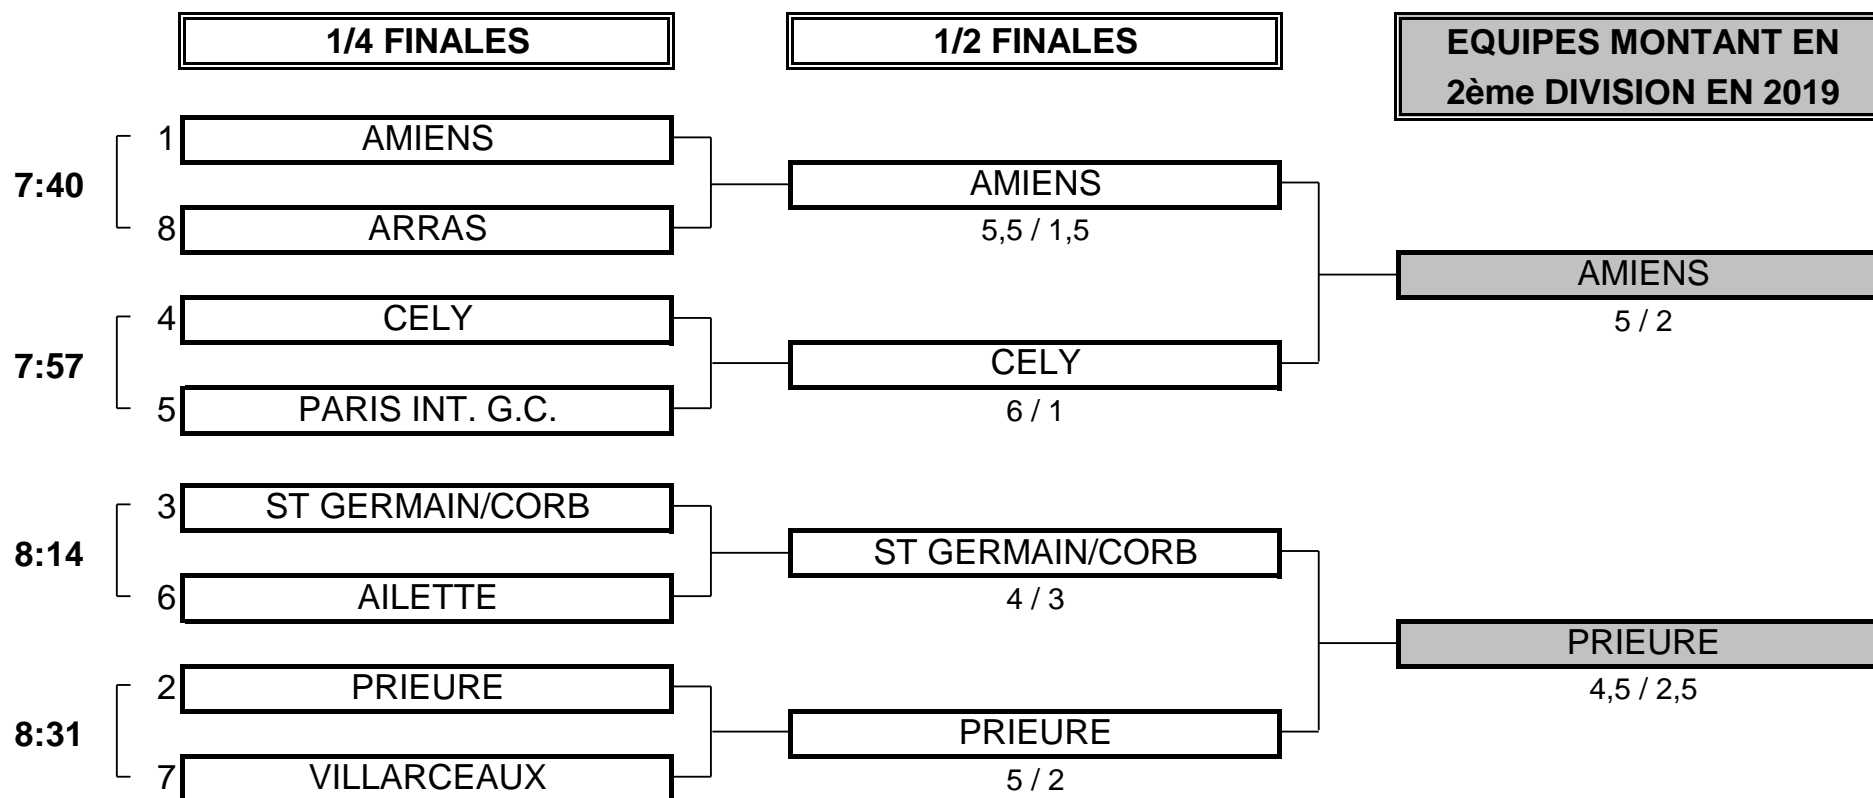

CHAMPIONNAT DE FRANCE PAR EQUIPES 2018

3ème DIVISION "B" DAMES

Du 5 au 8 Mai - Golf de Villarceaux

PHASE FINALE MATCH PLAY

CHAMPIONNAT DE FRANCE PAR EQUIPES 2018
3ème DIVISION "B" DAMES
Du 5 au 8 Mai - Golf de Villarceaux