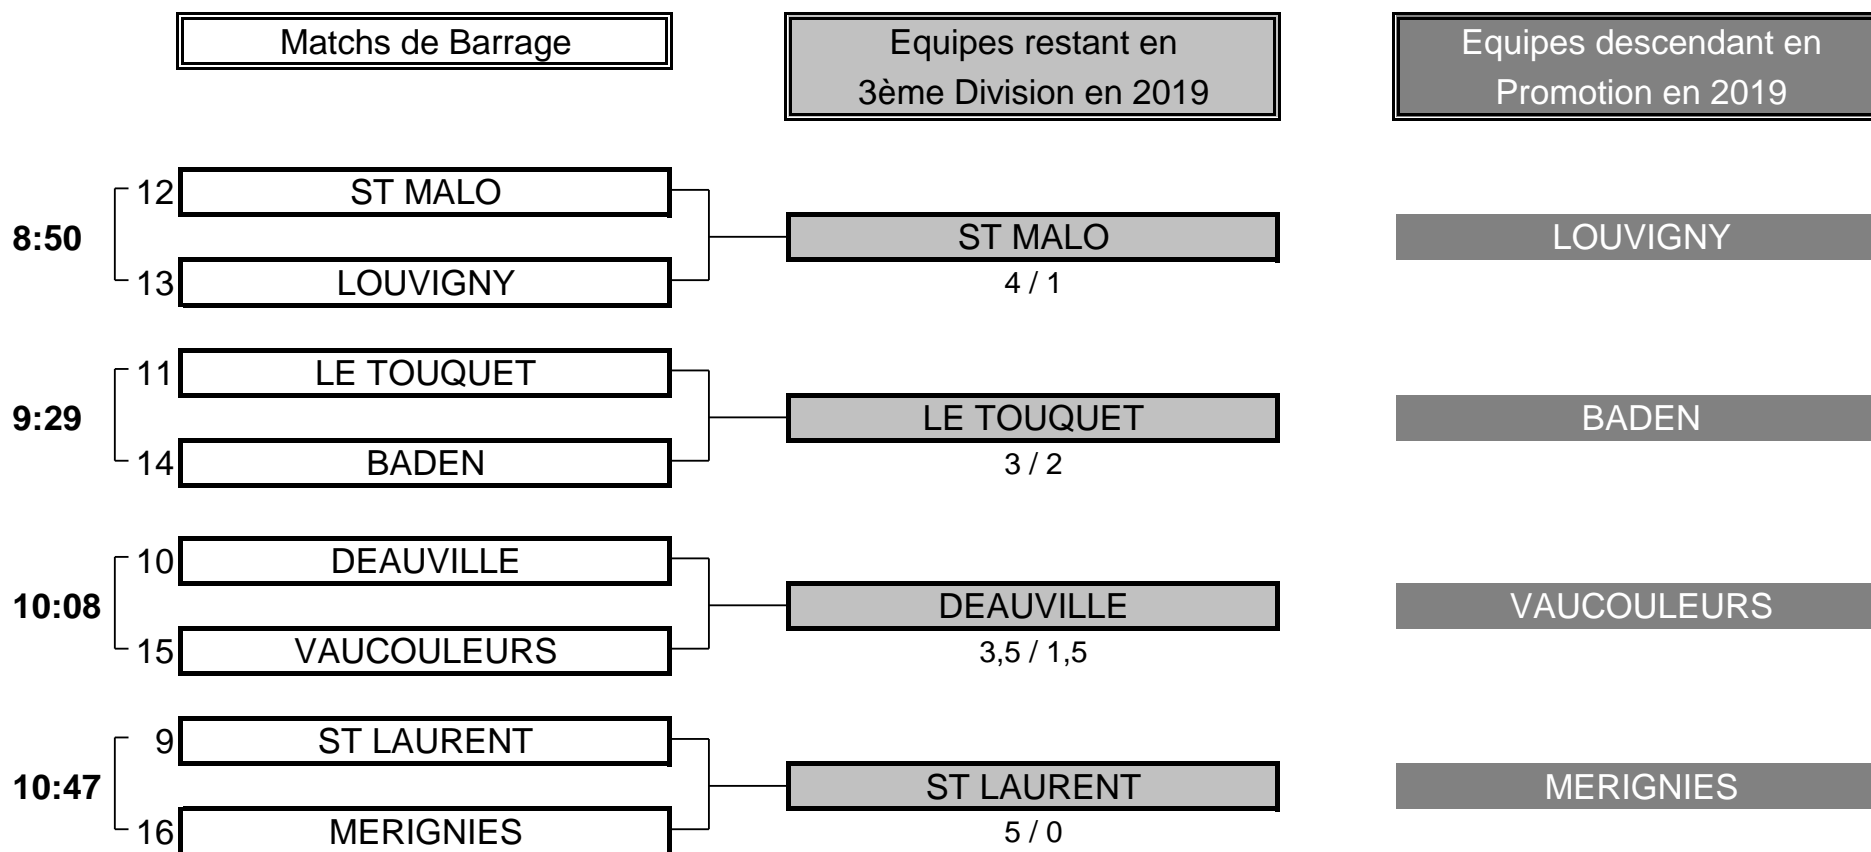

5 TOTAL POINTS 2

Résultat final: BRIGODE bat VAUDREUIL

CHAMPIONNAT DE FRANCE PAR EQUIPES 2018

3ème DIVISION "A" DAMES

Du 5 au 8 Mai - Golf du Vaudreuil

BARRAGES

CHAMPIONNAT DE FRANCE PAR EQUIPES 2018
3ème DIVISION "A" DAMES
Du 5 au 8 Mai - Golf du Vaudreuil