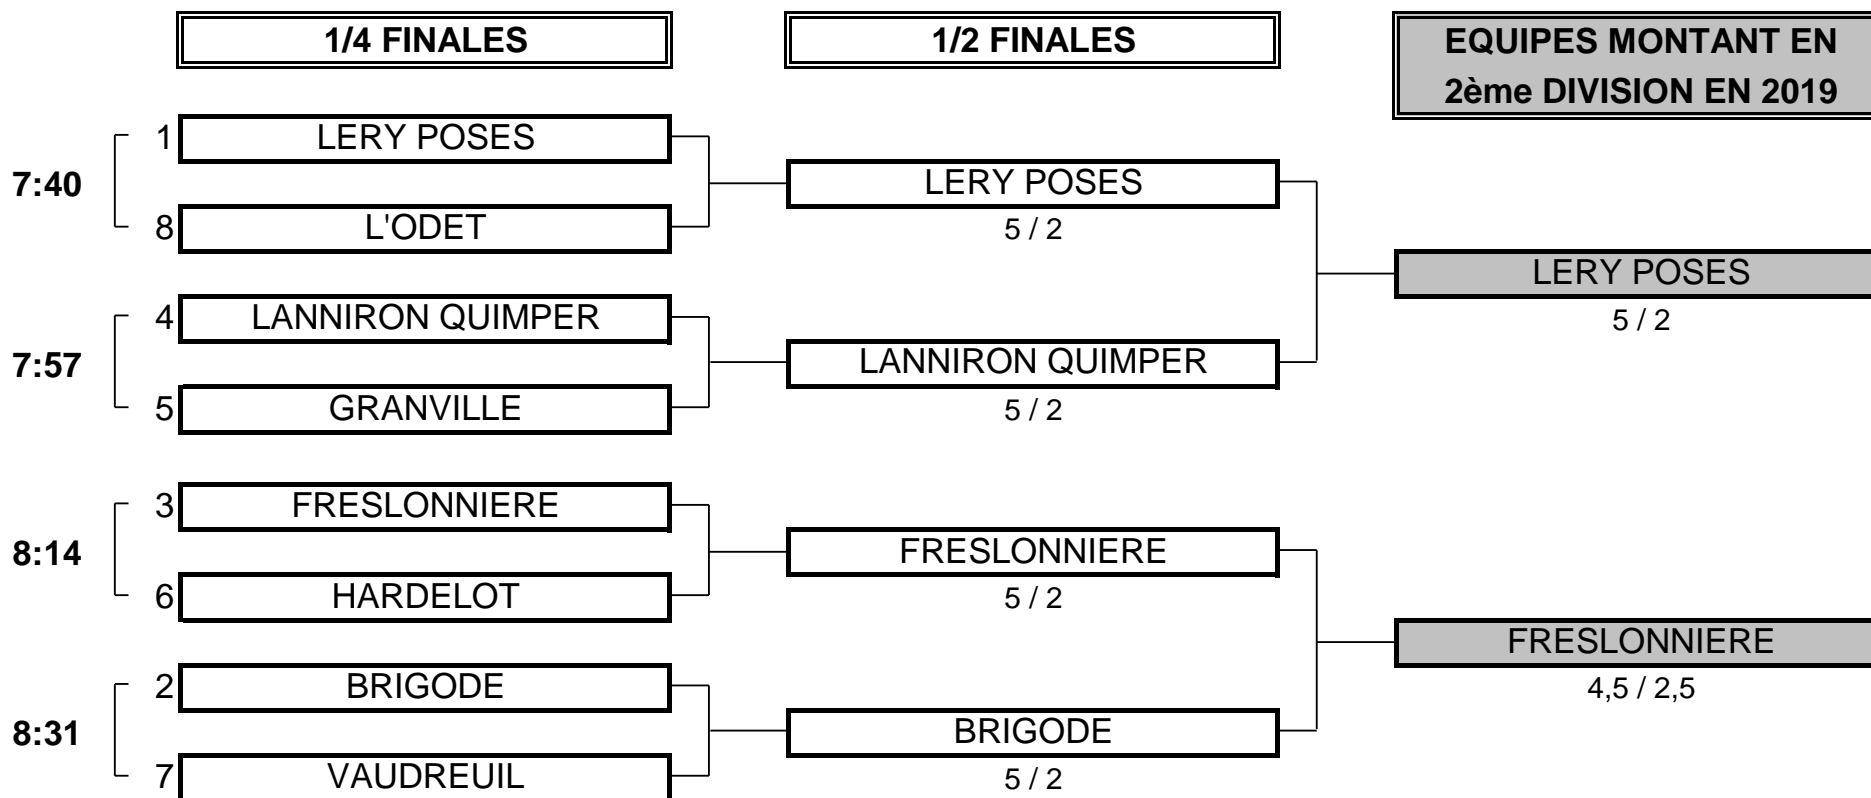

CHAMPIONNAT DE FRANCE PAR EQUIPES 2018

3ème DIVISION "A" DAMES

Du 5 au 8 Mai - Golf du Vaudreuil

PHASE FINALE MATCH PLAY

CHAMPIONNAT DE FRANCE PAR EQUIPES 2018
3ème DIVISION "A" DAMES
Du 5 au 8 Mai - Golf du Vaudreuil