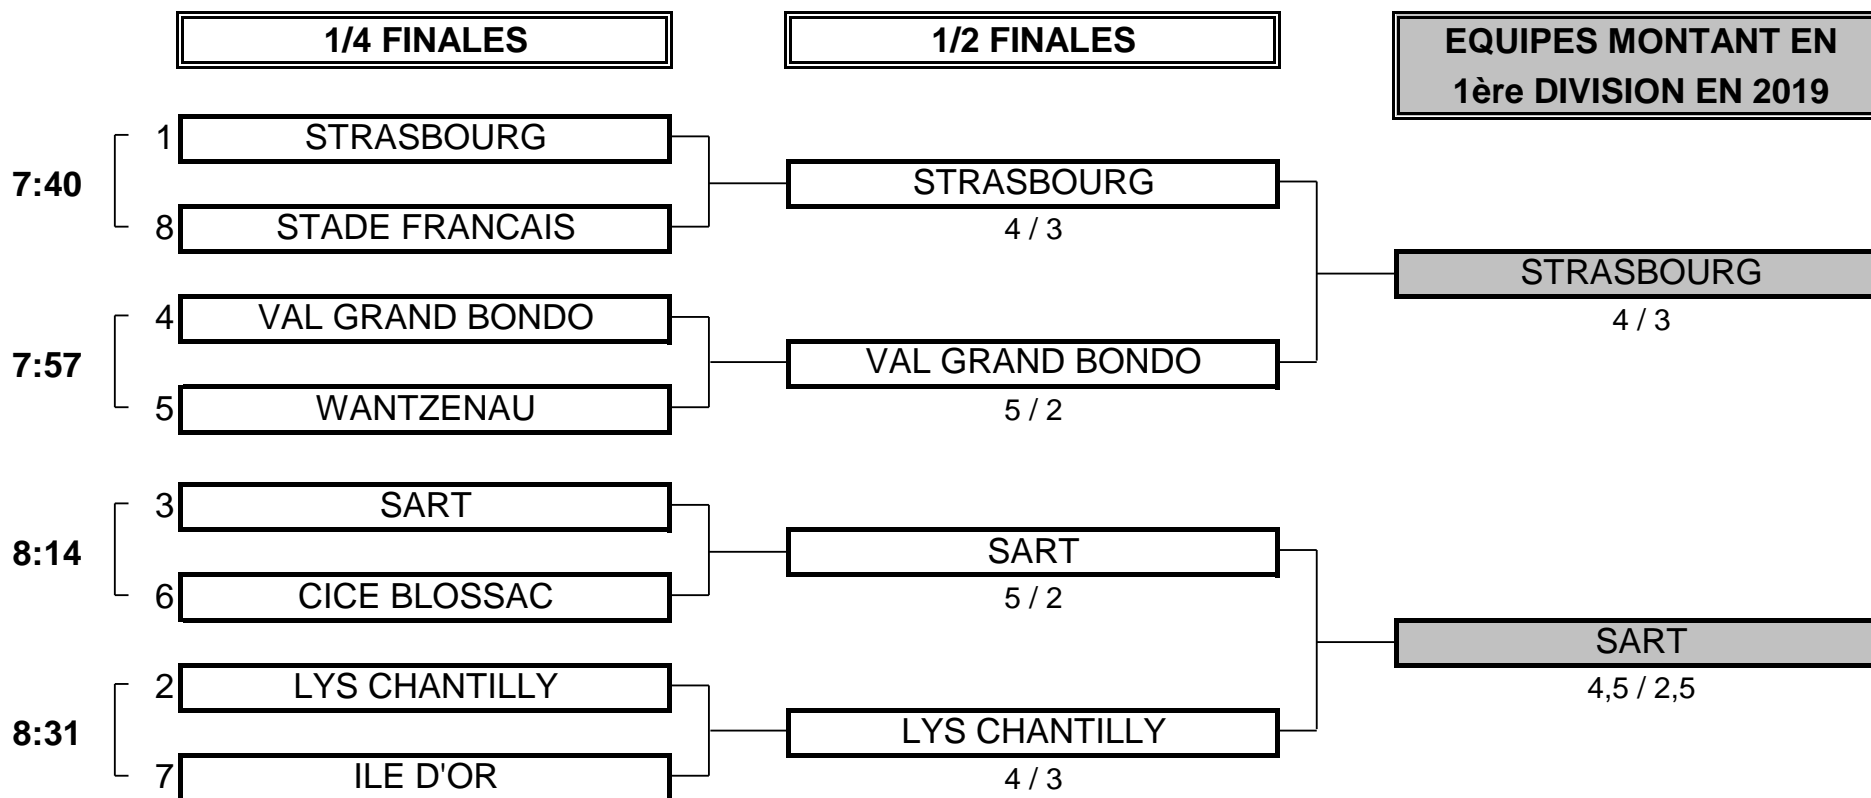

CHAMPIONNAT DE FRANCE PAR EQUIPES 2018

2ème DIVISION "B" DAMES

Du 5 au 8 Mai - Golf du Sart

PHASE FINALE MATCH PLAY

CHAMPIONNAT DE FRANCE PAR EQUIPES 2018
2ème DIVISION "B" DAMES
Du 5 au 8 Mai - Golf du Sart