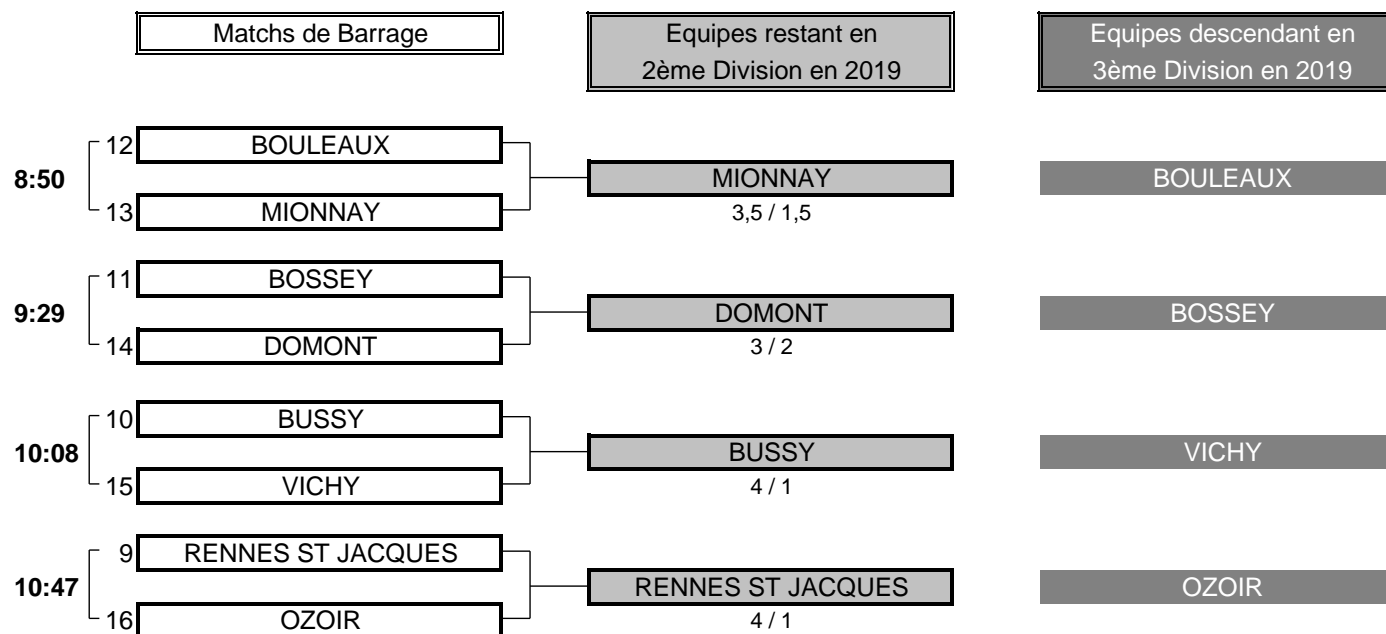

CHAMPIONNAT DE FRANCE PAR EQUIPES 2018
2ème DIVISION "B" DAMES
Du 5 au 8 Mai - Golf du Sart

1/4 FINALE N°4

CLUB: LYS CHANTILLY	CLUB: ILE D'OR

EQUIPIERES		FOURSOMES		EQUIPIERES	
Heures	Points	Score	Points		
8:31	1	5/3	0	1,4	1,5
				3,7	3,3
8:39	0	3/1	1	1,1	-2,1
				4	6,2

EQUIPIERES		SIMPLES		EQUIPIERES	
Heures	Points	Score	Points		
14:19	0	2/1	1	1,1	-2,1
14:26	1	2/1	0	1,4	1,5
14:33	0	2/1	1	3,7	3,3
14:40	1	2/1	0	4	5,1
14:47	1	3/2	0	4,6	6,2

4	TOTAL POINTS	3

Résultat final:	LYS CHANTILLY bat ILE D'OR

CHAMPIONNAT DE FRANCE PAR EQUIPES 2018

2ème DIVISION "B" DAMES

Du 5 au 8 Mai - Golf du Sart

BARRAGES