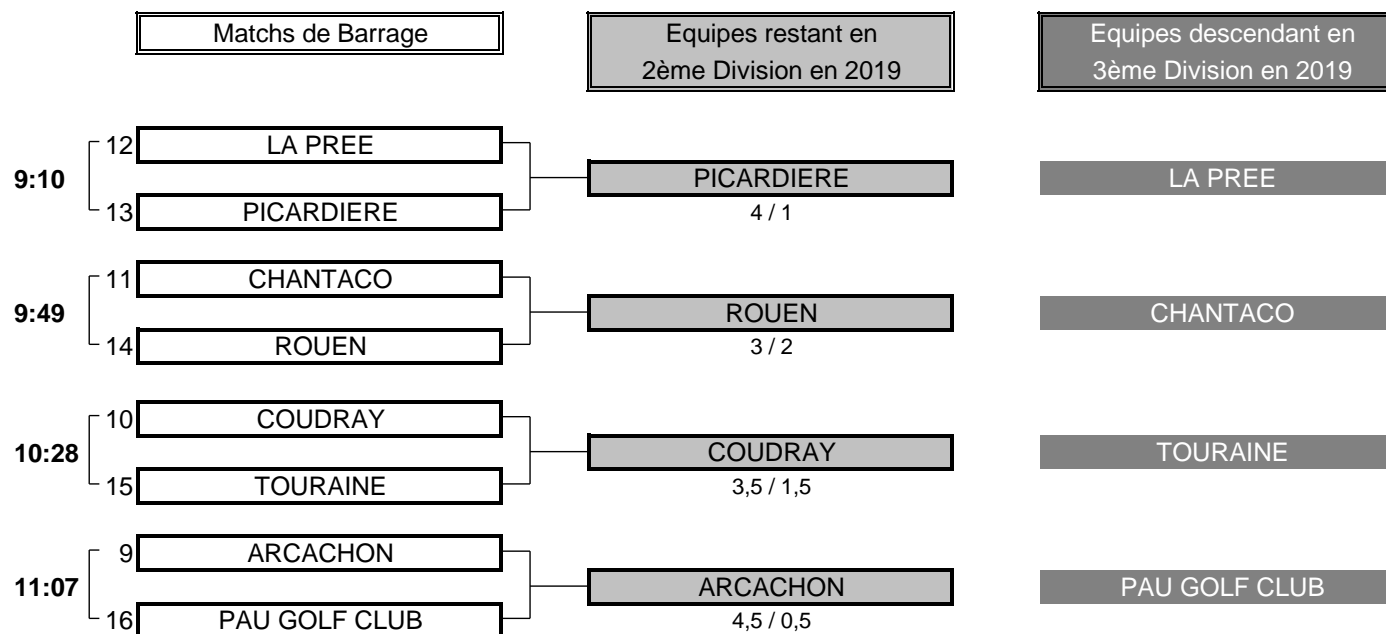

CHAMPIONNAT DE FRANCE PAR EQUIPES 2018
2ème DIVISION "A" DAMES
Du 5 au 8 Mai - Golf Bordelais

1/4 FINALE N°4

CLUB: LYON SALVAGNY	CLUB: GOLF CLUB LYON

EQUIPIERES		FOURSOMES		EQUIPIERES	
Heures	Points	Score	Points		
8:51	0	23è	1	PARDI Marie -0,1	
				KERVIEL Bénédicte 3	
8:59	1	4/3	0	HUBERT Eleonore 0,1	
				RALAMBOARISON Tsara 4,6	

EQUIPIERES		SIMPLES		EQUIPIERES	
Heures	Points	Score	Points		
14:39	0	2up	1	HUBERT Eleonore 0,1	
14:46	0	20è	1	PARDI Marie -0,1	
14:53	0	4/3	1	KERVIEL Bénédicte 3	
15:00	1	3/2	0	RALAMBOARISON Tsara 4,6	
15:07	0,5		0,5	TOUCHANT PONCE Amandine 9	

2,5	TOTAL POINTS	4,5

Résultat final:	GOLF CLUB LYON bat LYON SALVAGNY

CHAMPIONNAT DE FRANCE PAR EQUIPES 2018

2ème DIVISION "A" DAMES

Du 5 au 8 Mai - Golf Bordelais

BARRAGES