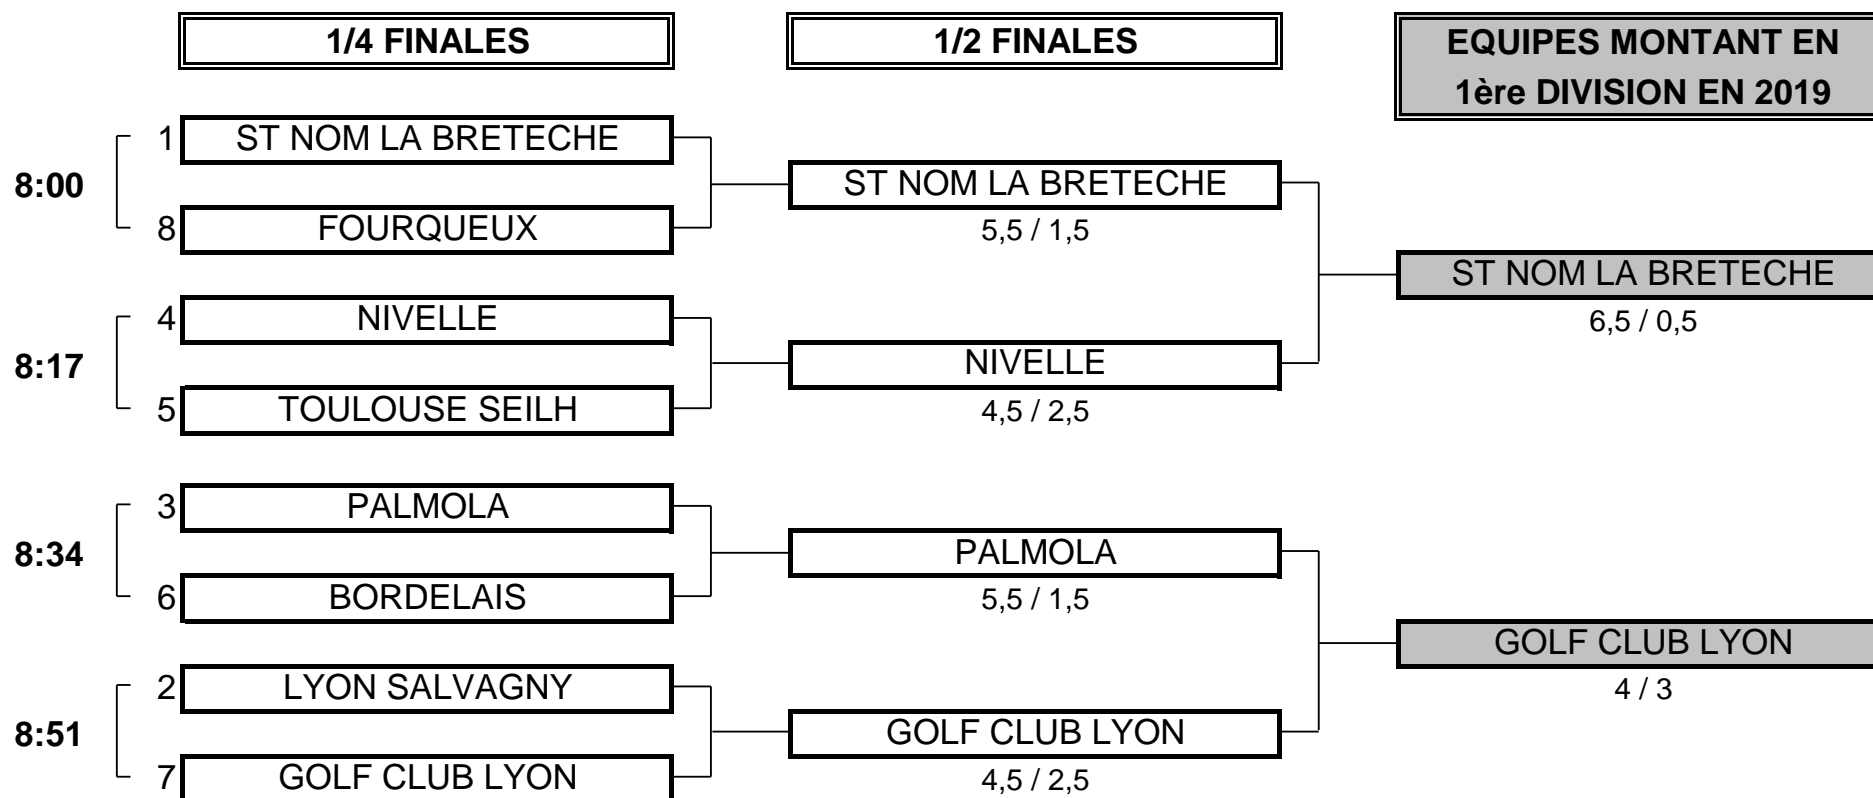

CHAMPIONNAT DE FRANCE PAR EQUIPES 2018

2ème DIVISION "A" DAMES

Du 5 au 8 Mai - Golf Bordelais

PHASE FINALE MATCH PLAY

CHAMPIONNAT DE FRANCE PAR EQUIPES 2018
2ème DIVISION "A" DAMES
Du 5 au 8 Mai - Golf Bordelais