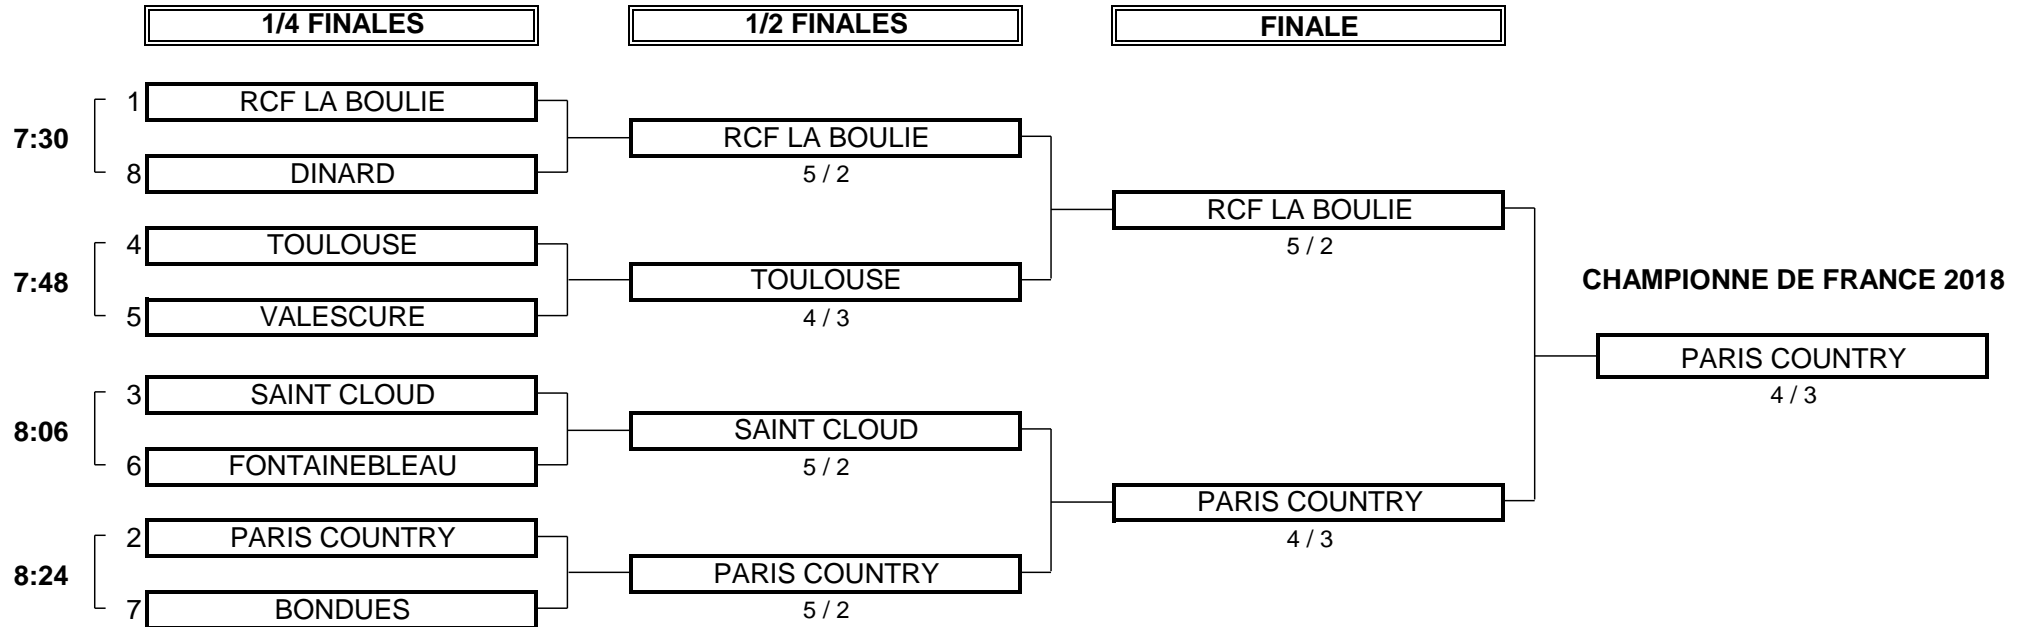

CHAMPIONNAT DE FRANCE PAR EQUIPES 2018
1ère DIVISION DAMES Trophée Golfer's Club
Du 4 au 8 Mai - Golf d'Hossegor

PHASE FINALE MATCH PLAY

CHAMPIONNAT DE FRANCE PAR EQUIPES 2018
1ère DIVISION DAMES Trophée Golfer's Club
 Du 4 au 8 Mai - Golf d'Hossegor