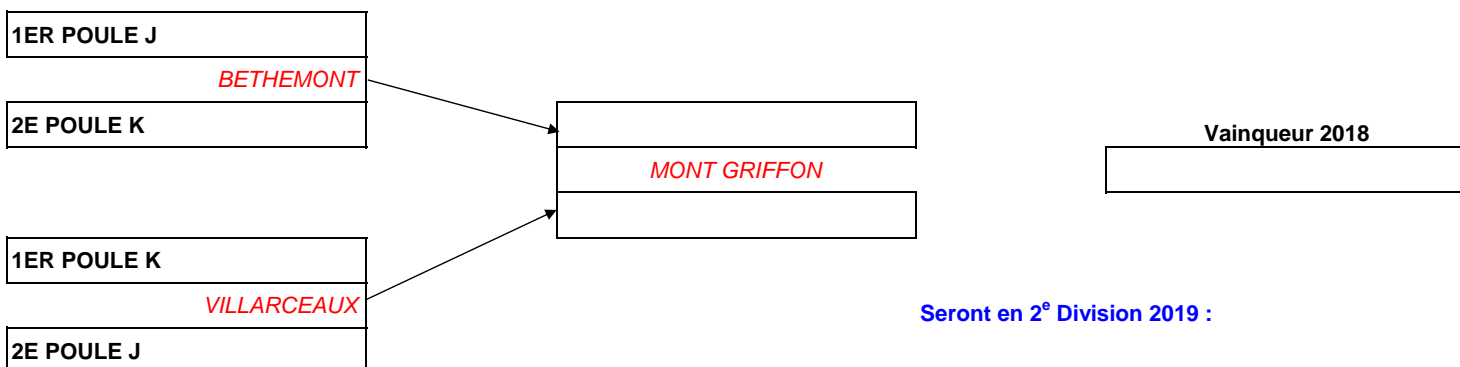

Seront en 2^e Division 2019 :