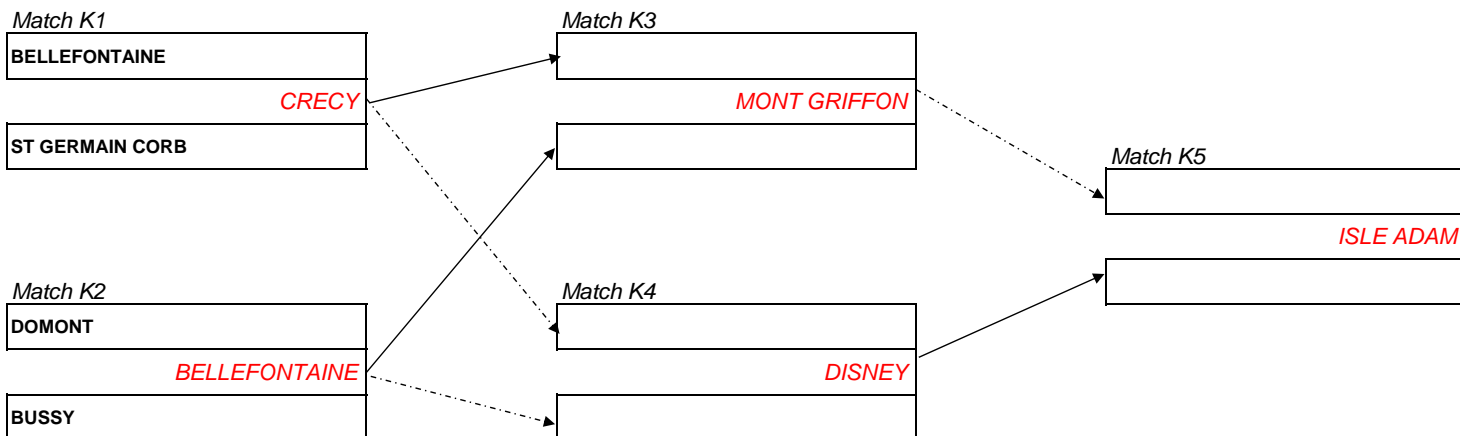

Phase de poule - Coupe de la Ligue Dames 2018

1ère division

04-mars-18
1er tour

11-mars-18
2ème tour

18-mars-18
Barrage

Poule J

Poule K

Phase finale - Coupe de la Ligue Dames 2018

PHASE FINALE 1ère DIVISION DAMES 2018

25-mars-18
Demi-finales

01-avr-18
Finale

Résultat
final

Seront en 2^e Division 2019 :