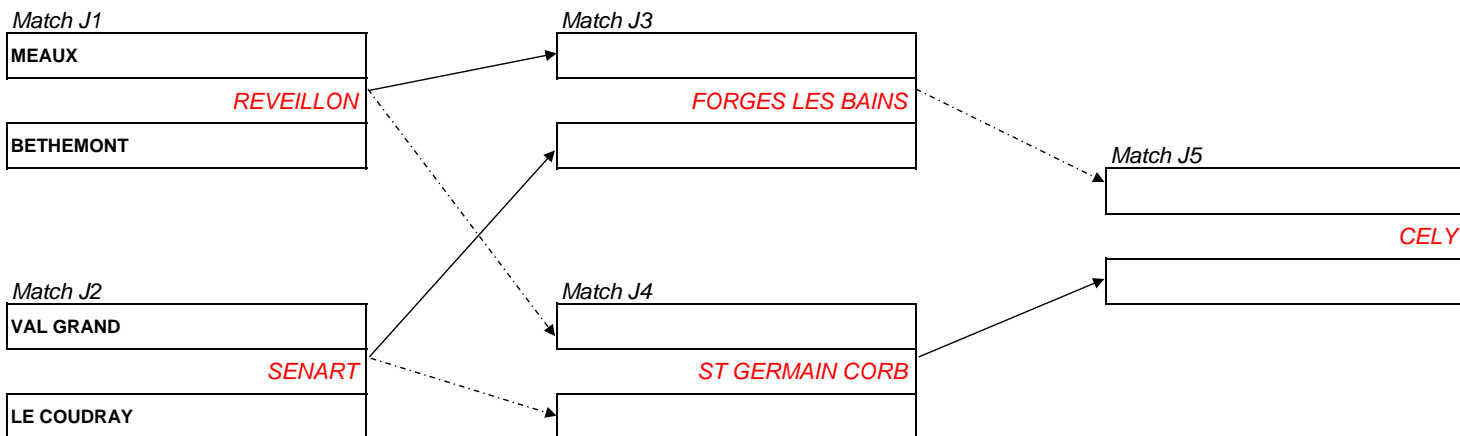

Phase de poule - Coupe de la Ligue Dames 2018

1ère division

04-mars-18
1er tour

11-mars-18
2ème tour

18-mars-18
Barrage

Poule J

Poule K

Phase finale - Coupe de la Ligue Dames 2018